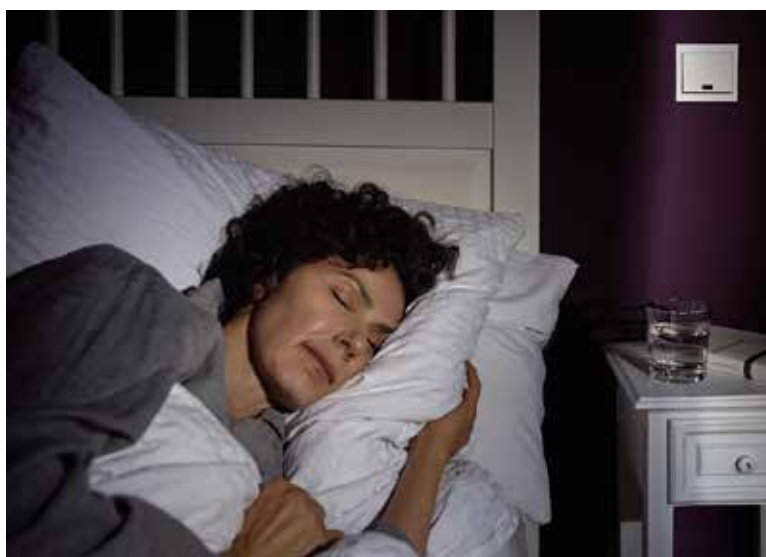

9:21 Uhr

Die Taschen sind gepackt, Fenster und Türen geschlossen, die Alarmanlage aktiviert. Die Wochenendreise kann beginnen! Immer mit an Bord: Das gute Gefühl, dass zuhause alles gut gesichert und geschützt ist.

18:42 Uhr

Angekommen, jetzt erst mal auspacken! Anruf vom Nachbarn, er möchte das ausgeliehene Werkzeug zurückgeben und vor der Eingangstür ablegen – also kurz das Alarmsystem deaktivieren und nach einer halben Stunde wieder scharfschalten. Der Urlaub kann beginnen!

23:17 Uhr

Fern der Heimat und dennoch komplett tiefenentspannt. Denn daheim ist alles perfekt gesichert. Die D22 ist rund um die Uhr im Einsatz gegen Einbruch und Brand.