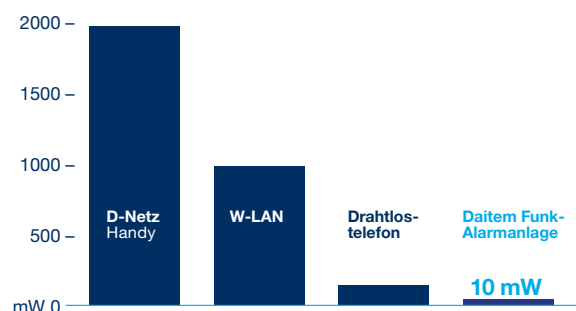

Äußerst geringe Funkstrahlung

5 Jahre Batteriebetrieb

Die D22 Funk-Komponenten arbeiten völlig ohne Netzanschluss mit hochwertigen und langlebigen Batterien. Diese haben bei normalem Hausgebrauch eine durchschnittliche Lebensdauer von 5 Jahren.

5 Jahre Gerätegarantie

Für das D22 Funk-Alarmsystem gewährt Ihnen die Atral-Secal GmbH — über die gesetzlichen 2 Jahre Gewährleistung hinaus — eine kostenlose Erweiterung der Gerätegarantie um zusätzliche 3 Jahre.

Mitgliedschaften und Zertifizierungen

Die Atral-Secal GmbH ist Mitglied im BHE (Bundesverband Sicherheitstechnik e. V.), im ZVEI (Zentralverband Elektrotechnik- und Elektronikindustrie) und nach DIN EN ISO 9001 zertifiziert.

Die deutsche Polizei empfiehlt geprüfte und zertifizierte Einbruchmeldeanlagen. Die VdS Schadenverhütung GmbH ist in Deutschland die akkreditierte Prüf- und Zertifizierungsstelle für Einbruchdiebstahl und Brandschutz. Dort ist die D22 VdS-Home zertifiziert und erfüllt die europäischen Normen EN 50130 und EN 50131 Grade 2.

Vom VSÖ (Verband der Sicherheitsunternehmen und offizielle Prüf- und Zertifizierungsstelle für Sicherheitstechnik in Österreich) hat die D22 das VSÖ-Qualitätssiegel erhalten.

Unsere Partner

Wir unterstützen die bundesweiten Initiativen „Nicht bei mir“, „Rauchmelder retten Leben“ und „K-EINBRUCH“.