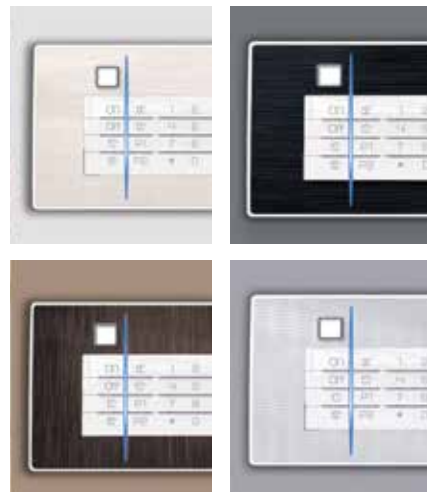

Eine Alarm- anlage, die sich Ihrem Stil anpasst? **Lässt sich einrichten.**

**Das Cover-Design
der D22: elegante
Looks, einer trifft mit
Sicherheit Ihren
Geschmack.**