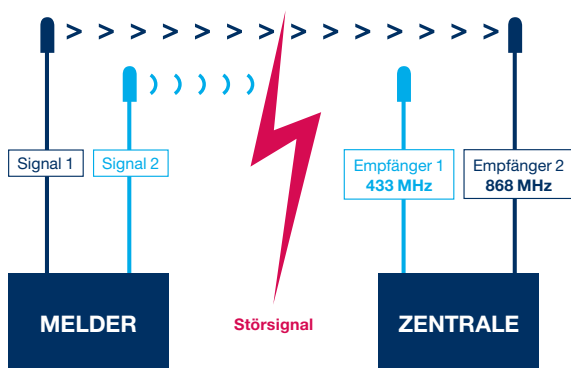

TwinBand® und TwinPower®

TwinBand® ist ein patentiertes Funk-Übertragungsverfahren, das bei jedem Sendevorgang verschlüsselte und nicht reproduzierbare Signale neu generiert. Dieses Verfahren macht Ihr Funk-Alarmsystem besonders sicher.

TwinBand® steht für die doppelte Übertragungssicherheit der Funksignale. Sie werden gleichzeitig in zwei verschiedenen Frequenzbändern — auf 433 und 868 MHz — übertragen. Bei einer kurzzeitigen Störung des einen Bandes erfolgt die Übertragung im anderen freien Funkband. Werden beide Signale gleichzeitig gestört, löst die Zentrale Alarm aus.

TwinPower® sichert die garantierte Stromversorgung von Zentrale und Außensirene. Sicher ist sicher: Zwei unabhängige Lithium-Batteriepacks der TwinPower®-Technik gewährleisten jederzeit die sichere Energieversorgung dieser wichtigen Komponenten, deren Ausfall das gesamte Alarmsystem blockieren würde.

Besonders sichere Signalübertragung